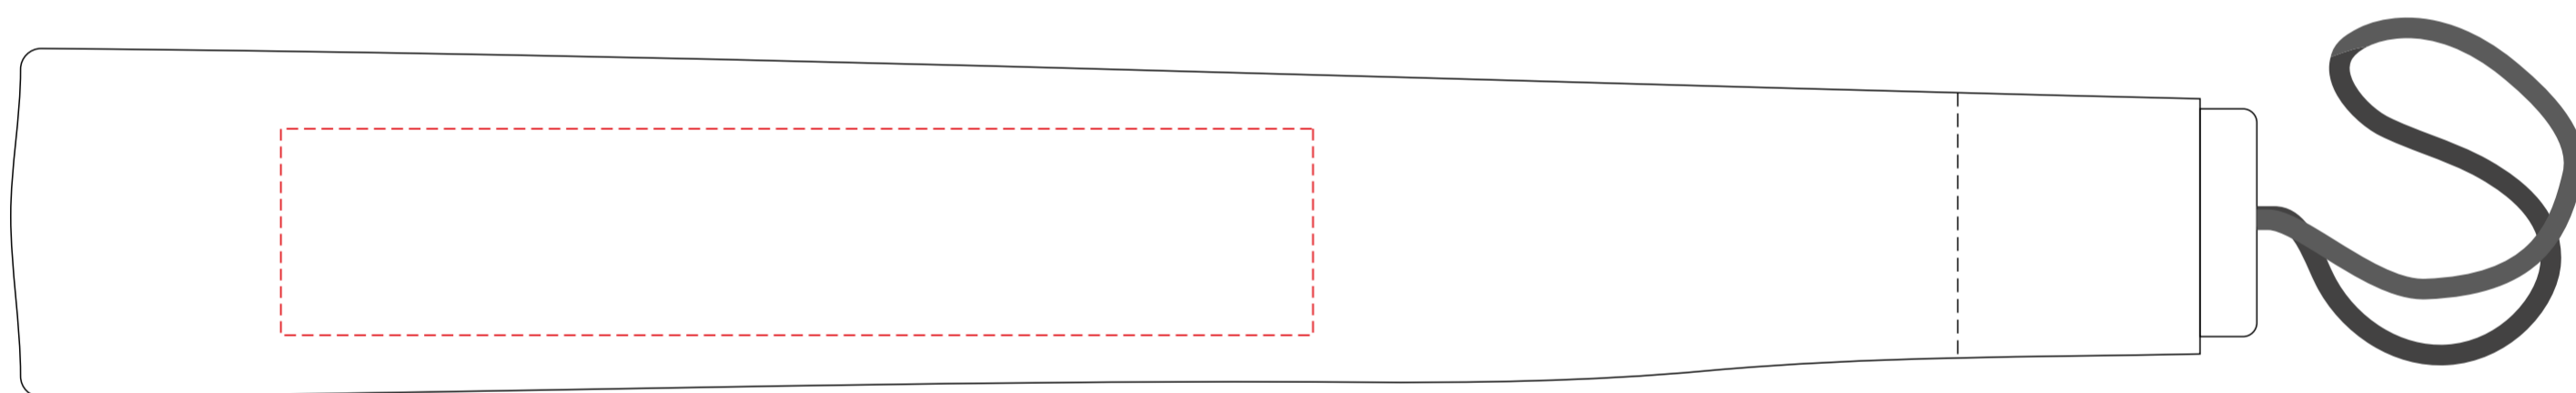

# V4215-02

Miejsce znakowania  
Placement

Maksymalne pole znakowania  
Max area dimension  
[mm]

Technika znakowania  
Technique

item sleeve

150x30

TF, DTF

**Scale 1:1**