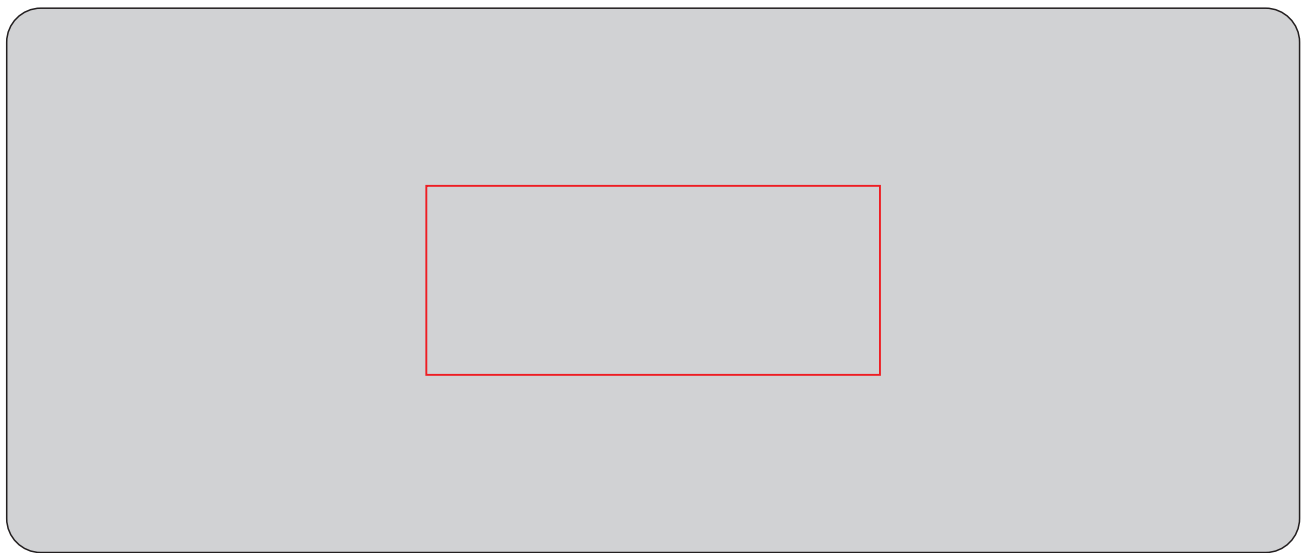

V1390

Miejsce znakowania
Placement

Maksymalne pole znakowania
Max area dimension
[mm]

Technika znakowania
Technique

item barrel

30x6

T

Scale 1:1

V1390

Miejsce znakowania
Placement

Maksymalne pole znakowania
Max area dimension
[mm]

Technika znakowania
Technique

casing top

60x25

T

Scale 1:1