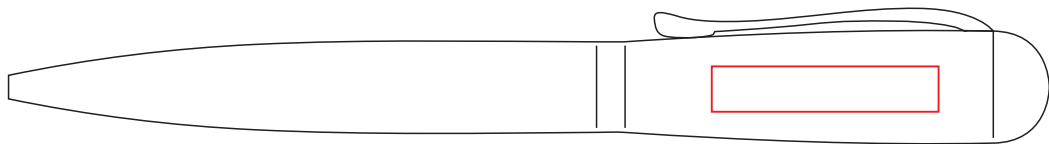

V1390

Miejsce znakowania
Placement

Maksymalne pole znakowania
Max area dimension
[mm]

Technika znakowania
Technique

item barrel

30x6

T

Scale 1:1

V1390

Miejsce znakowania
Placement

Maksymalne pole znakowania
Max area dimension
[mm]

Technika znakowania
Technique

casing top

60x25

T

Scale 1:1