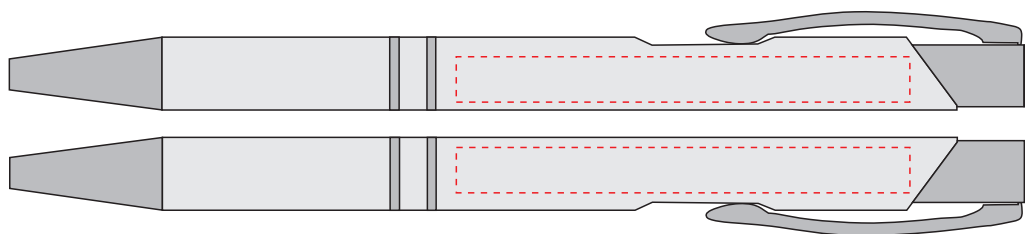

**v1217**

**Miejsce znakowania  
Placement**

**Maksymalne pole znakowania  
Max area dimension  
[mm]**

**Technika znakowania  
Technique**

item barrel

60x6

T,L

**Scale 1:1**