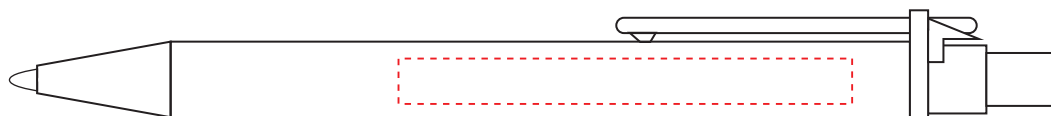

# V1194

Miejsce znakowania  
Placement

Maksymalne pole znakowania  
Max area dimension  
[mm]

Technika znakowania  
Technique

Item barrel

60x6

T, FC

**Scale 1:1**

# V1194

Miejsce znakowania  
Placement

Maksymalne pole znakowania  
Max area dimension  
[mm]

Technika znakowania  
Technique

Item clip

20x4

T

**Scale 1:1**