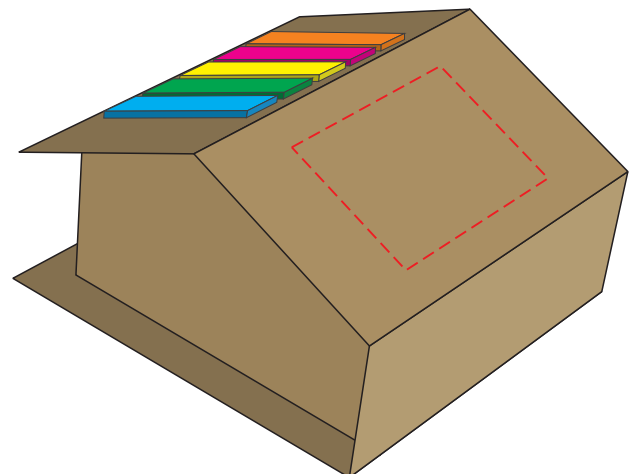

# V2776/A

Miejsce znakowania  
Placement  
Lieu de marquage

Maksymalne pole znakowania  
Max area dimension  
Zone de marquage maximale  
[mm]

Technika znakowania  
Technique  
Technique de marquage

item top  
item top (one colour only)

60x30  
60x30

TF, DTF  
T

**Scale 1:1**