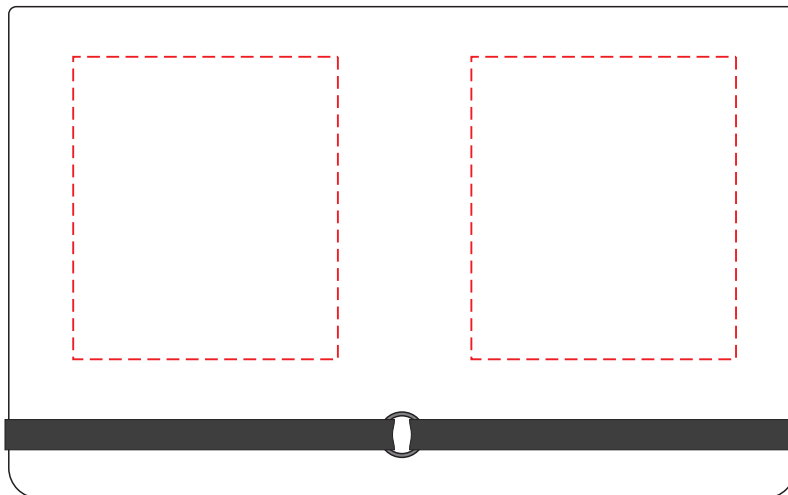

V2685

Miejsce znakowania
Placement
Lieu de marquage

Maksymalne pole znakowania
Max area dimension
Zone de marquage maximale
[mm]

Technika znakowania
Technique
Technique de marquage

item front
item back

60x40
35x40

T
T

Front

Back

Scale 1:1

V2685

Miejsce znakowania
Placement
Lieu de marquage

Maksymalne pole znakowania
Max area dimension
Zone de marquage maximale
[mm]

Technika znakowania
Technique
Technique de marquage

item front

80x40

FC

Front

Scale 1:1