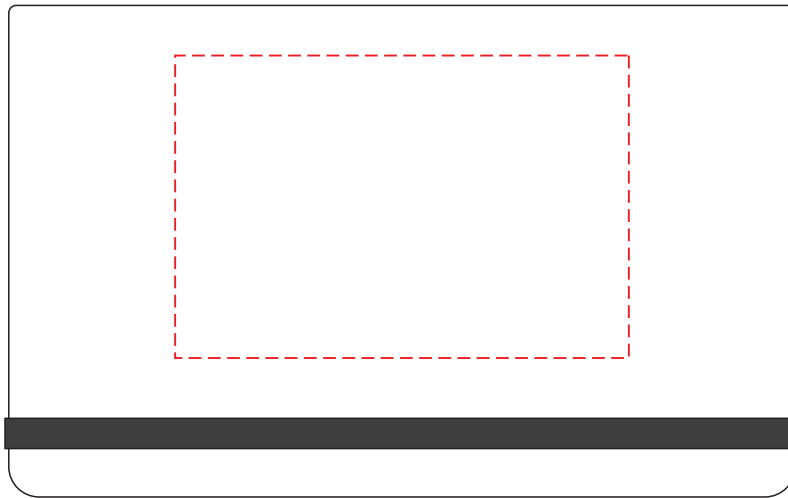

V2685

Miejsce znakowania
Placement
Lieu de marquage

Maksymalne pole znakowania
Max area dimension
Zone de marquage maximale
[mm]

Technika znakowania
Technique
Technique de marquage

item front
item back

60x40
35x40

T
T

Front

Back

Scale 1:1

V2685

Miejsce znakowania
Placement
Lieu de marquage

Maksymalne pole znakowania
Max area dimension
Zone de marquage maximale
[mm]

Technika znakowania
Technique
Technique de marquage

item front

80x40

FC

Front

Scale 1:1